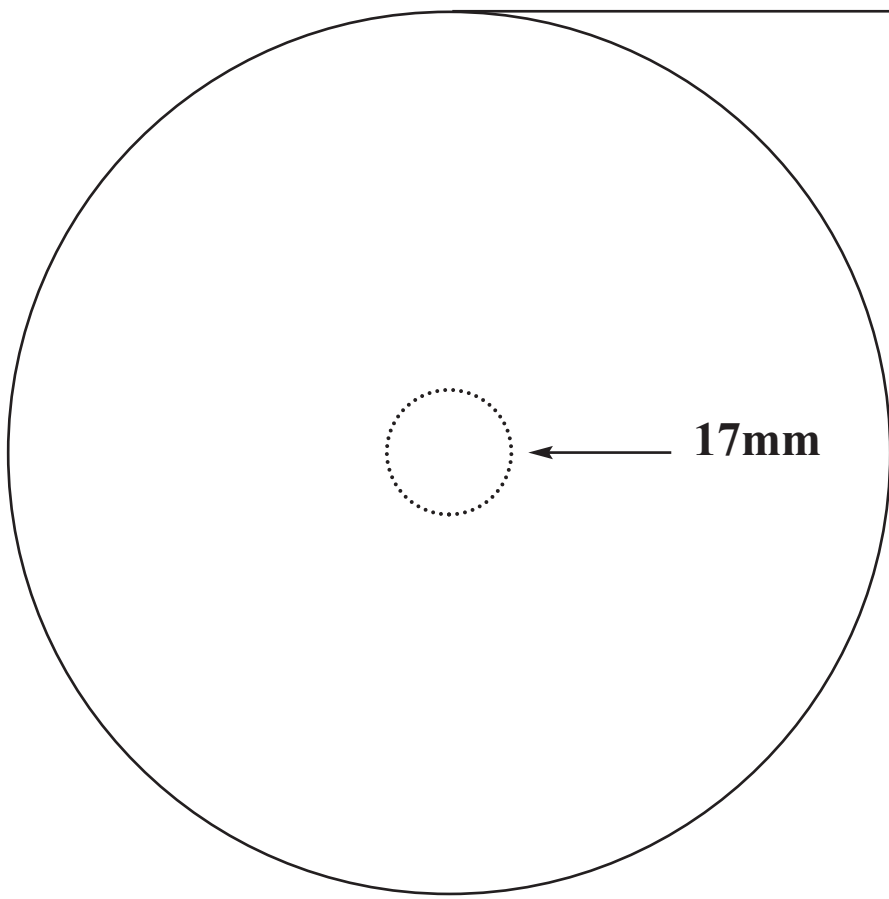

**SHEET SIZE A4
210 x 297**

20mm

117 mm

46 mm

158mm

17mm