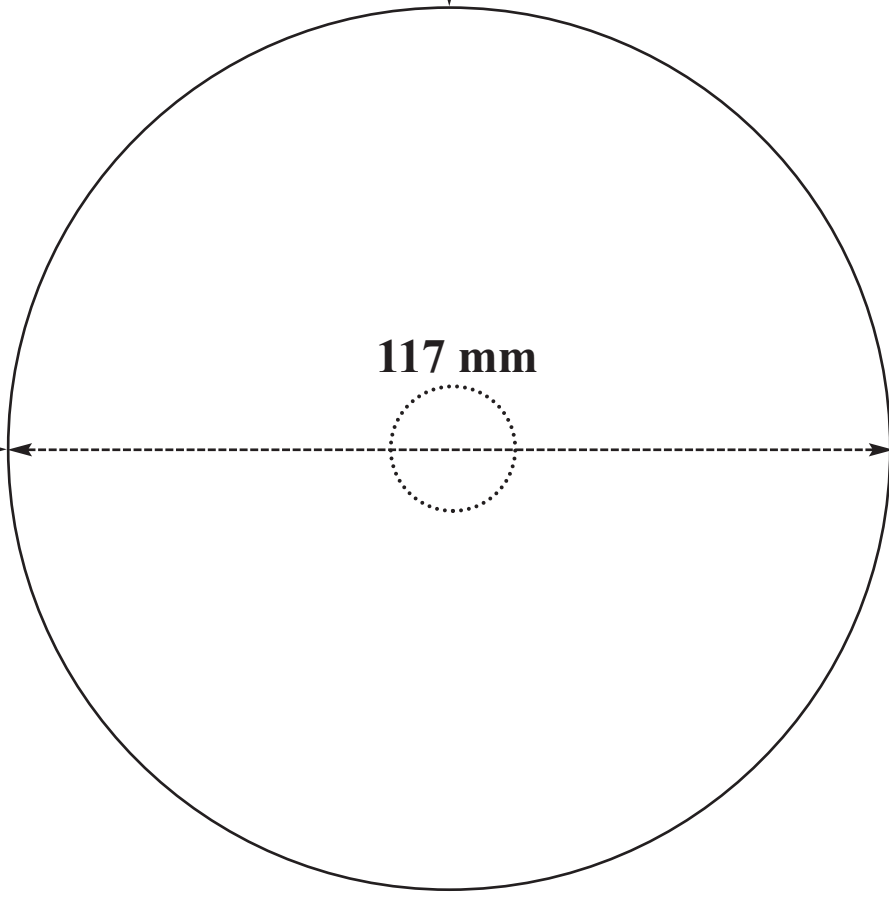

**SHEET SIZE A4
210 x 297**

20mm

117 mm

46 mm

158mm

17mm